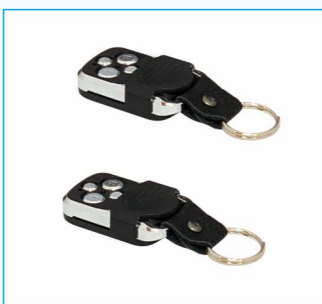

GOLDEN GATE

Automatic Door

UNI KIT

جک یونی

۲۴ ماه
گارانتی
۱ سال خدمات

- بازوی قفل شده و مقاوم در برابر فشار معکوس
- ضد آب و مقاوم در برابر گرد و خاک
- مجهز به کلید خلاص کن آلنی

Swing gates

Uni 600	Uni 500	Uni 400	مشخصات فنی
۲۳۰ ولت	۲۳۰ ولت	۲۳۰ ولت	ولتاژ مصرفی
۲۸۰ وات	۲۸۰ وات	۲۸۰ وات	توان موتور
۳۵۰ کیلوگرم	۳۵۰ کیلوگرم	۳۵۰ کیلوگرم	حداکثر وزن مجاز درب
۳/۷۵ متر	۳/۵ متر	۲/۷۵ متر	حداکثر طول مجاز درب
۶۰ سانتیمتر	۵۰ سانتیمتر	۴۰ سانتیمتر	طول شفت
۹۷ / ۱۴ سانتیمتر	۸۷ / ۱۴ سانتیمتر	۷۷ / ۱۴ سانتیمتر	طول جک A / B
استیل (ضد زنگ)	استیل (ضد زنگ)	استیل (ضد زنگ)	نوع جنس شفت
آچار خلاص کن	آچار خلاص کن	آچار خلاص کن	نوع خلاص کن