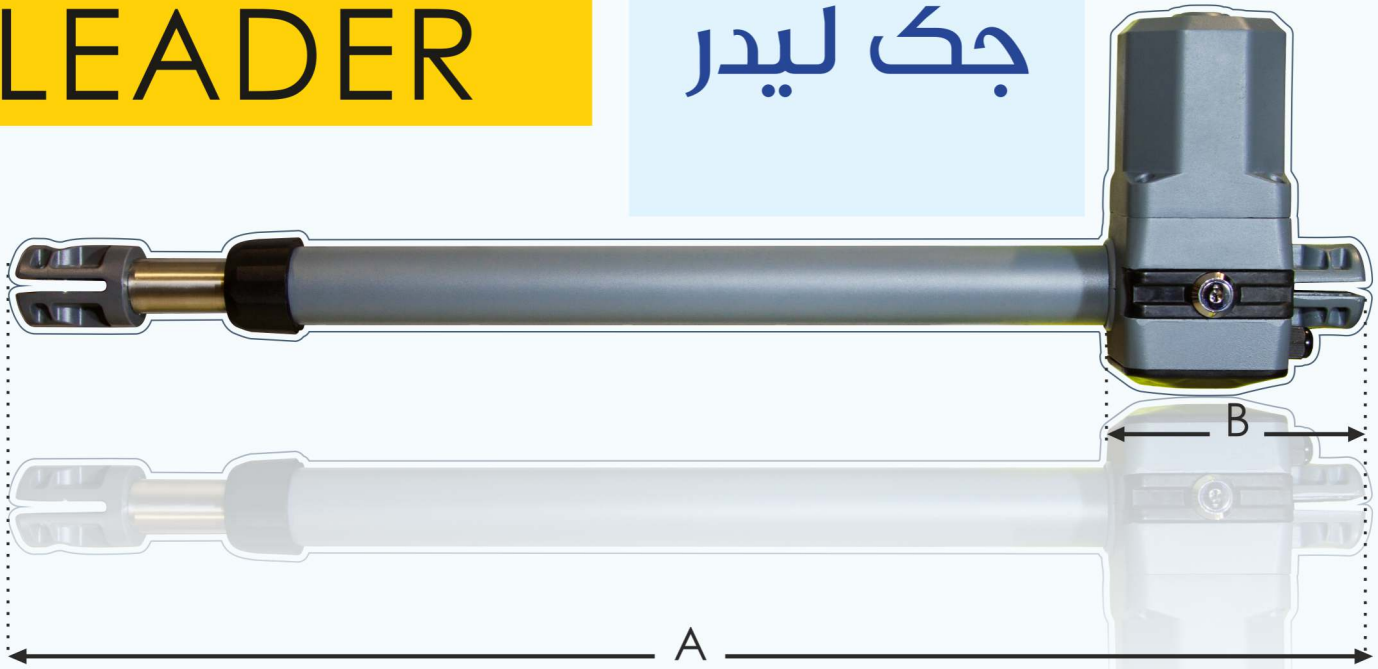

GOLDEN GATE

Automatic Door

LEADER

جک لیدر

۲۴ ماه
گارانتی
۱ سال خدمات

- دارای سیستم خلاص کن مجهز به قفل و کلید
- حرکت یکنواخت، بدون ضربه و صدا
- دارای لوله استیل ضد زنگ

	Leader 600	Leader 500	Leader 400	مشخصات فنی
Swing gates	۲۳۰ ولت	۲۳۰ ولت	۲۳۰ ولت	ولتاژ مصرفی
	۲۸۰ وات	۲۸۰ وات	۲۸۰ وات	توان موتور
	۳۵۰ کیلوگرم	۳۵۰ کیلوگرم	۳۵۰ کیلوگرم	حداکثر وزن مجاز درب
	۳/۷۵ متر	۳/۵ متر	۲/۷۵ متر	حداکثر طول مجاز درب
	۶۰ سانتیمتر	۵۰ سانتیمتر	۴۰ سانتیمتر	طول شفت
	۹۷ / ۱۴ سانتیمتر	۸۷ / ۱۴ سانتیمتر	۷۷ / ۱۴ سانتیمتر	طول جک A / B
	استیل (ضد زنگ)	استیل (ضد زنگ)	استیل (ضد زنگ)	نوع جنس شفت