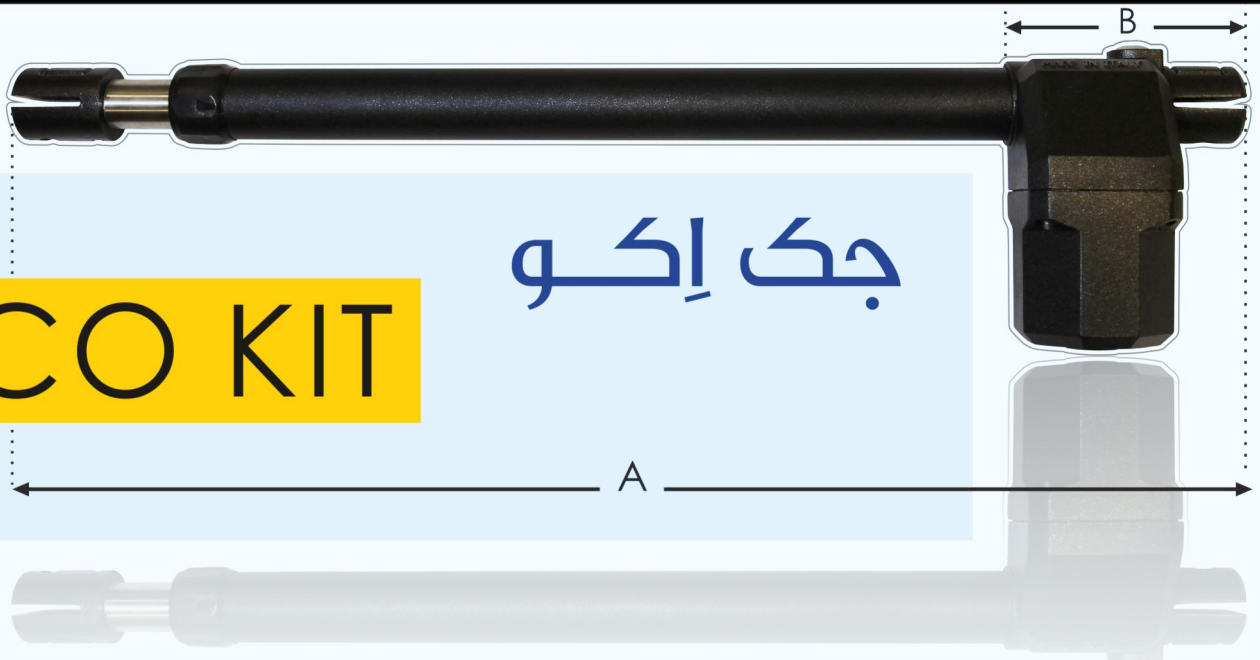

GOLDEN GATE

Automatic Door

ECO KIT

جک اِکو

۲۴ ماه
گارانتی
۱۰ سال خدمات

- بازوی قفل شده و مقاوم در برابر فشار معکوس
- ضد آب و مقاوم در برابر گرد و خاک
- مجهز به کلید خلاص کن آلنی

Swing gates

Eco 600	Eco 400	مشخصات فنی
۲۳۰ ولت	۲۳۰ ولت	ولتاژ مصرفی
۲۸۰ وات	۲۸۰ وات	توان موتور
۳۵۰ کیلوگرم	۳۵۰ کیلوگرم	حداکثر وزن مجاز درب
۳/۷۵ متر	۲/۷۵ متر	حداکثر طول مجاز درب
۶۰ سانتیمتر	۴۰ سانتیمتر	طول شفت
۹۷ / ۱۴ سانتیمتر	۷۷ / ۱۴ سانتیمتر	طول جک A / B
استیل (ضد زنگ)	استیل (ضد زنگ)	نوع جنس شفت
آچار خلاص کن	آچار خلاص کن	نوع خلاص کن